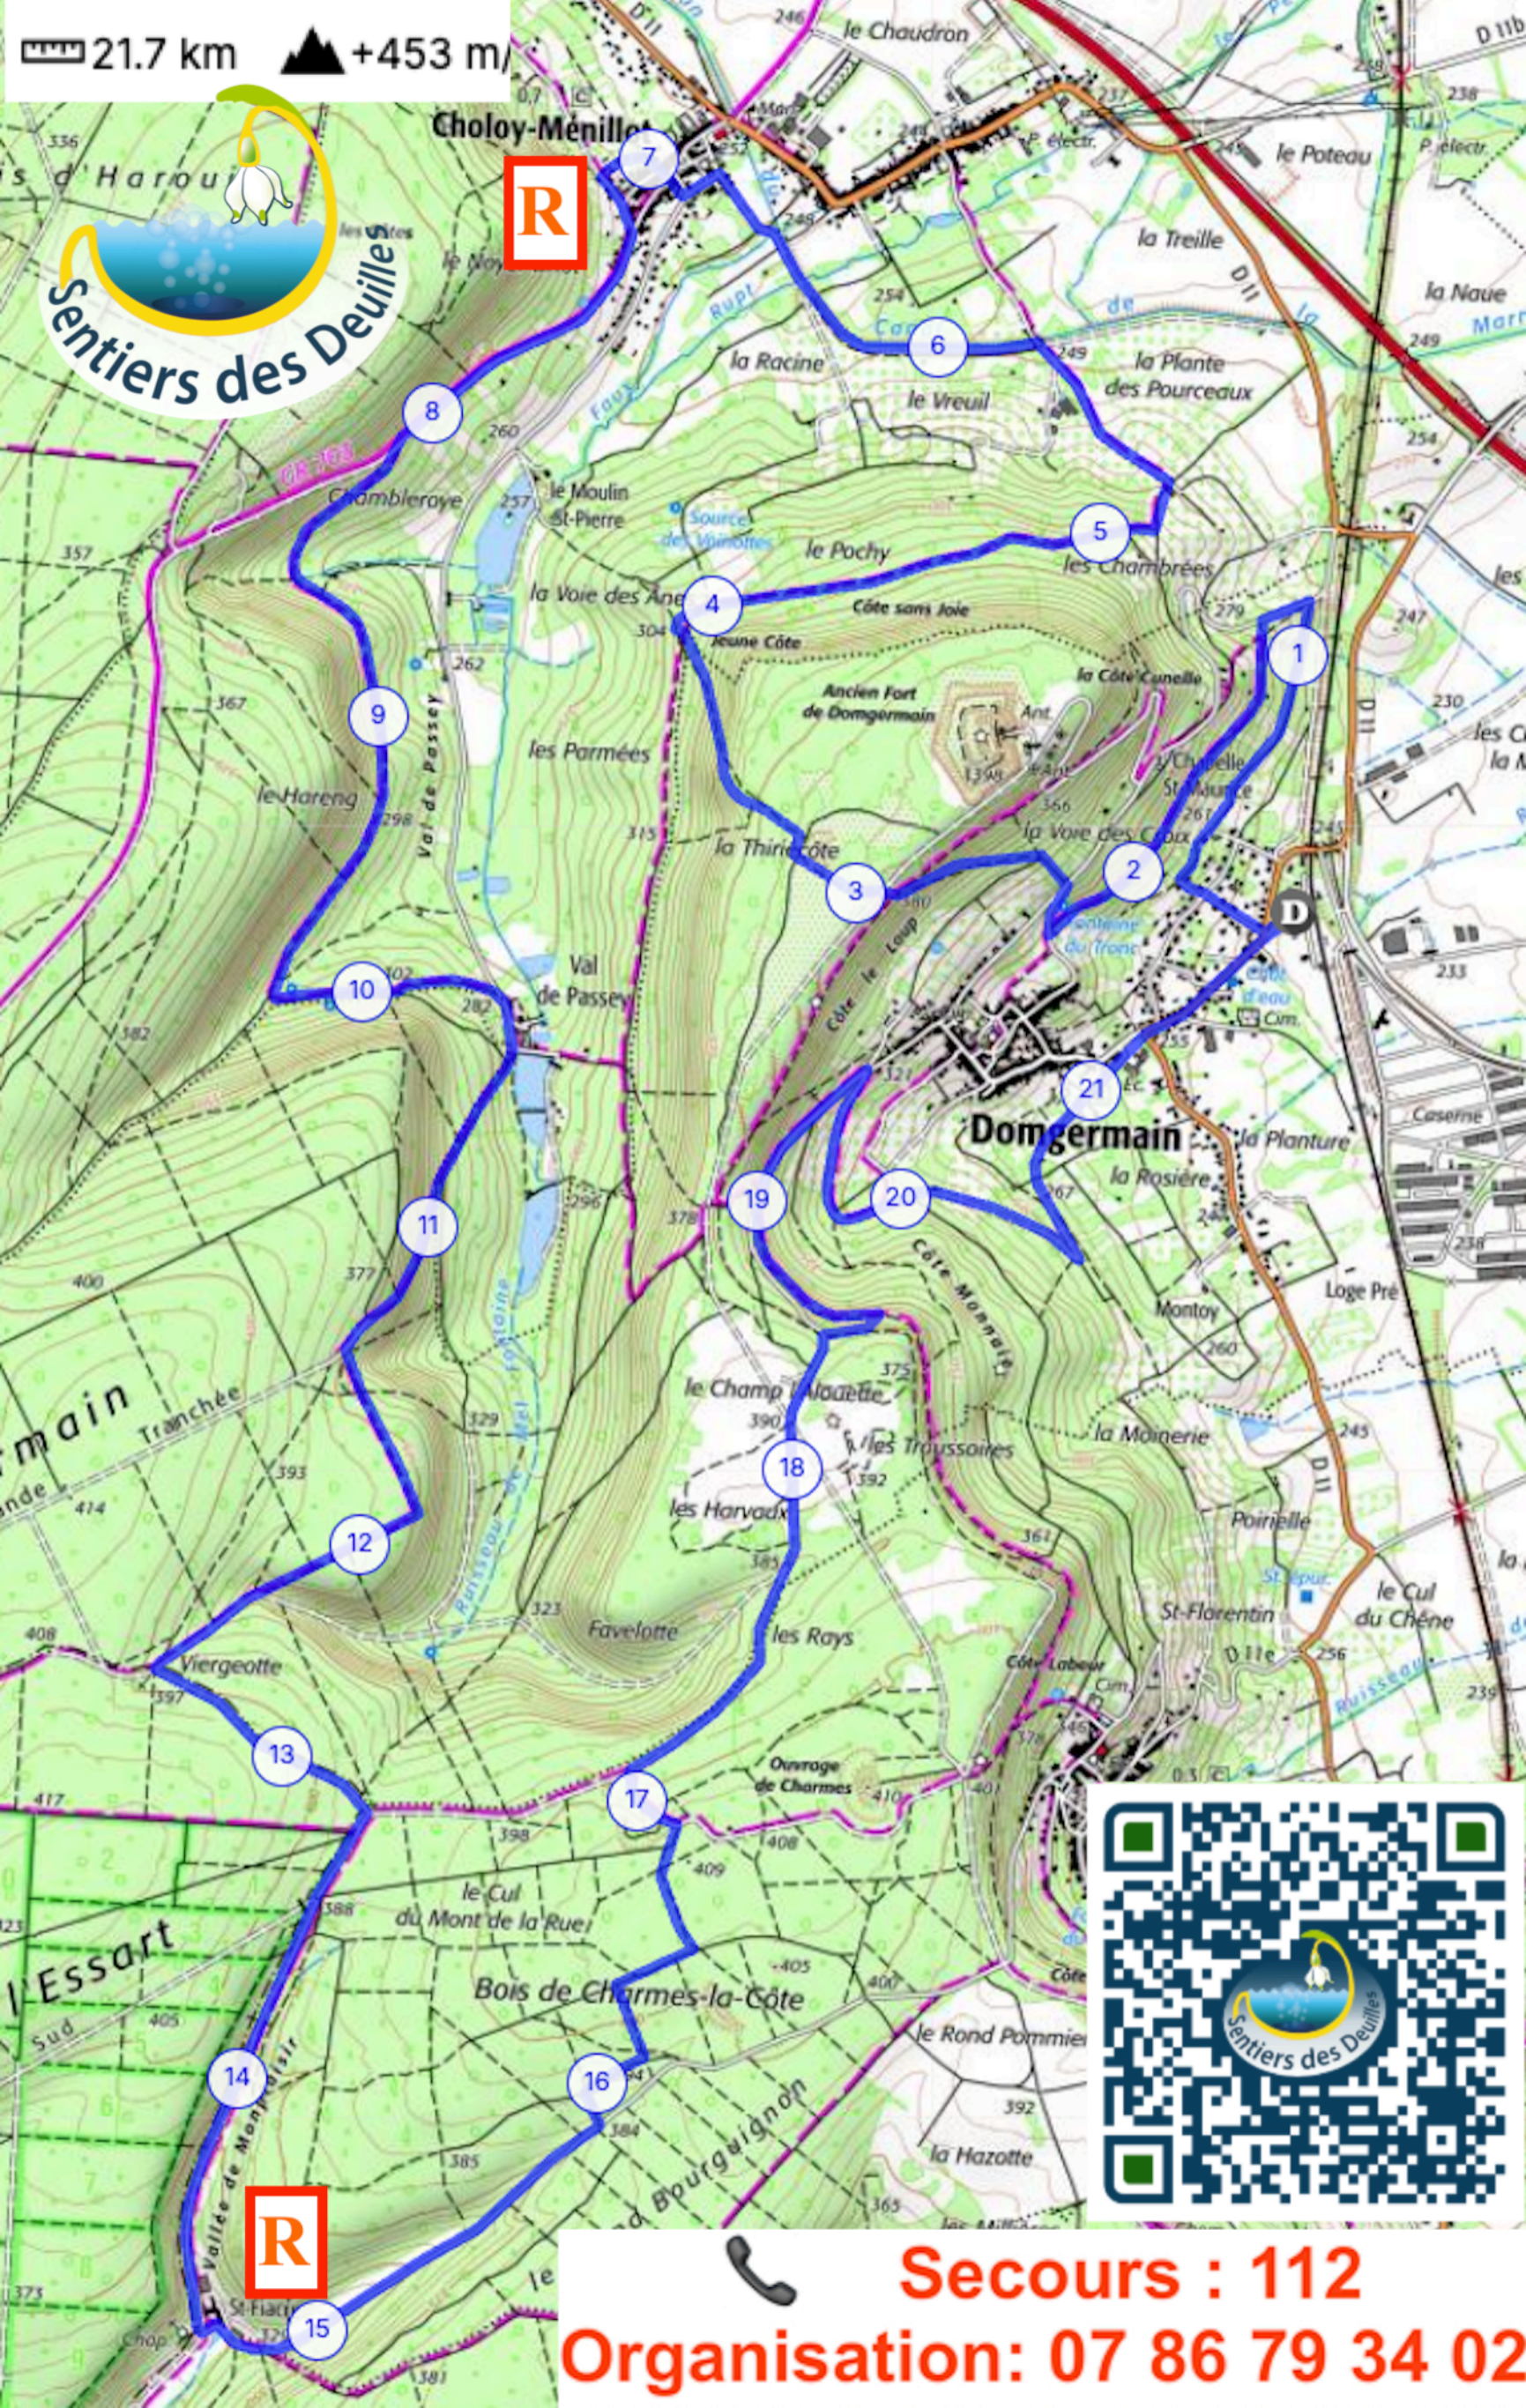

21.7 km +453 m

Secours : 112

Organisation: 07 86 79 34 02