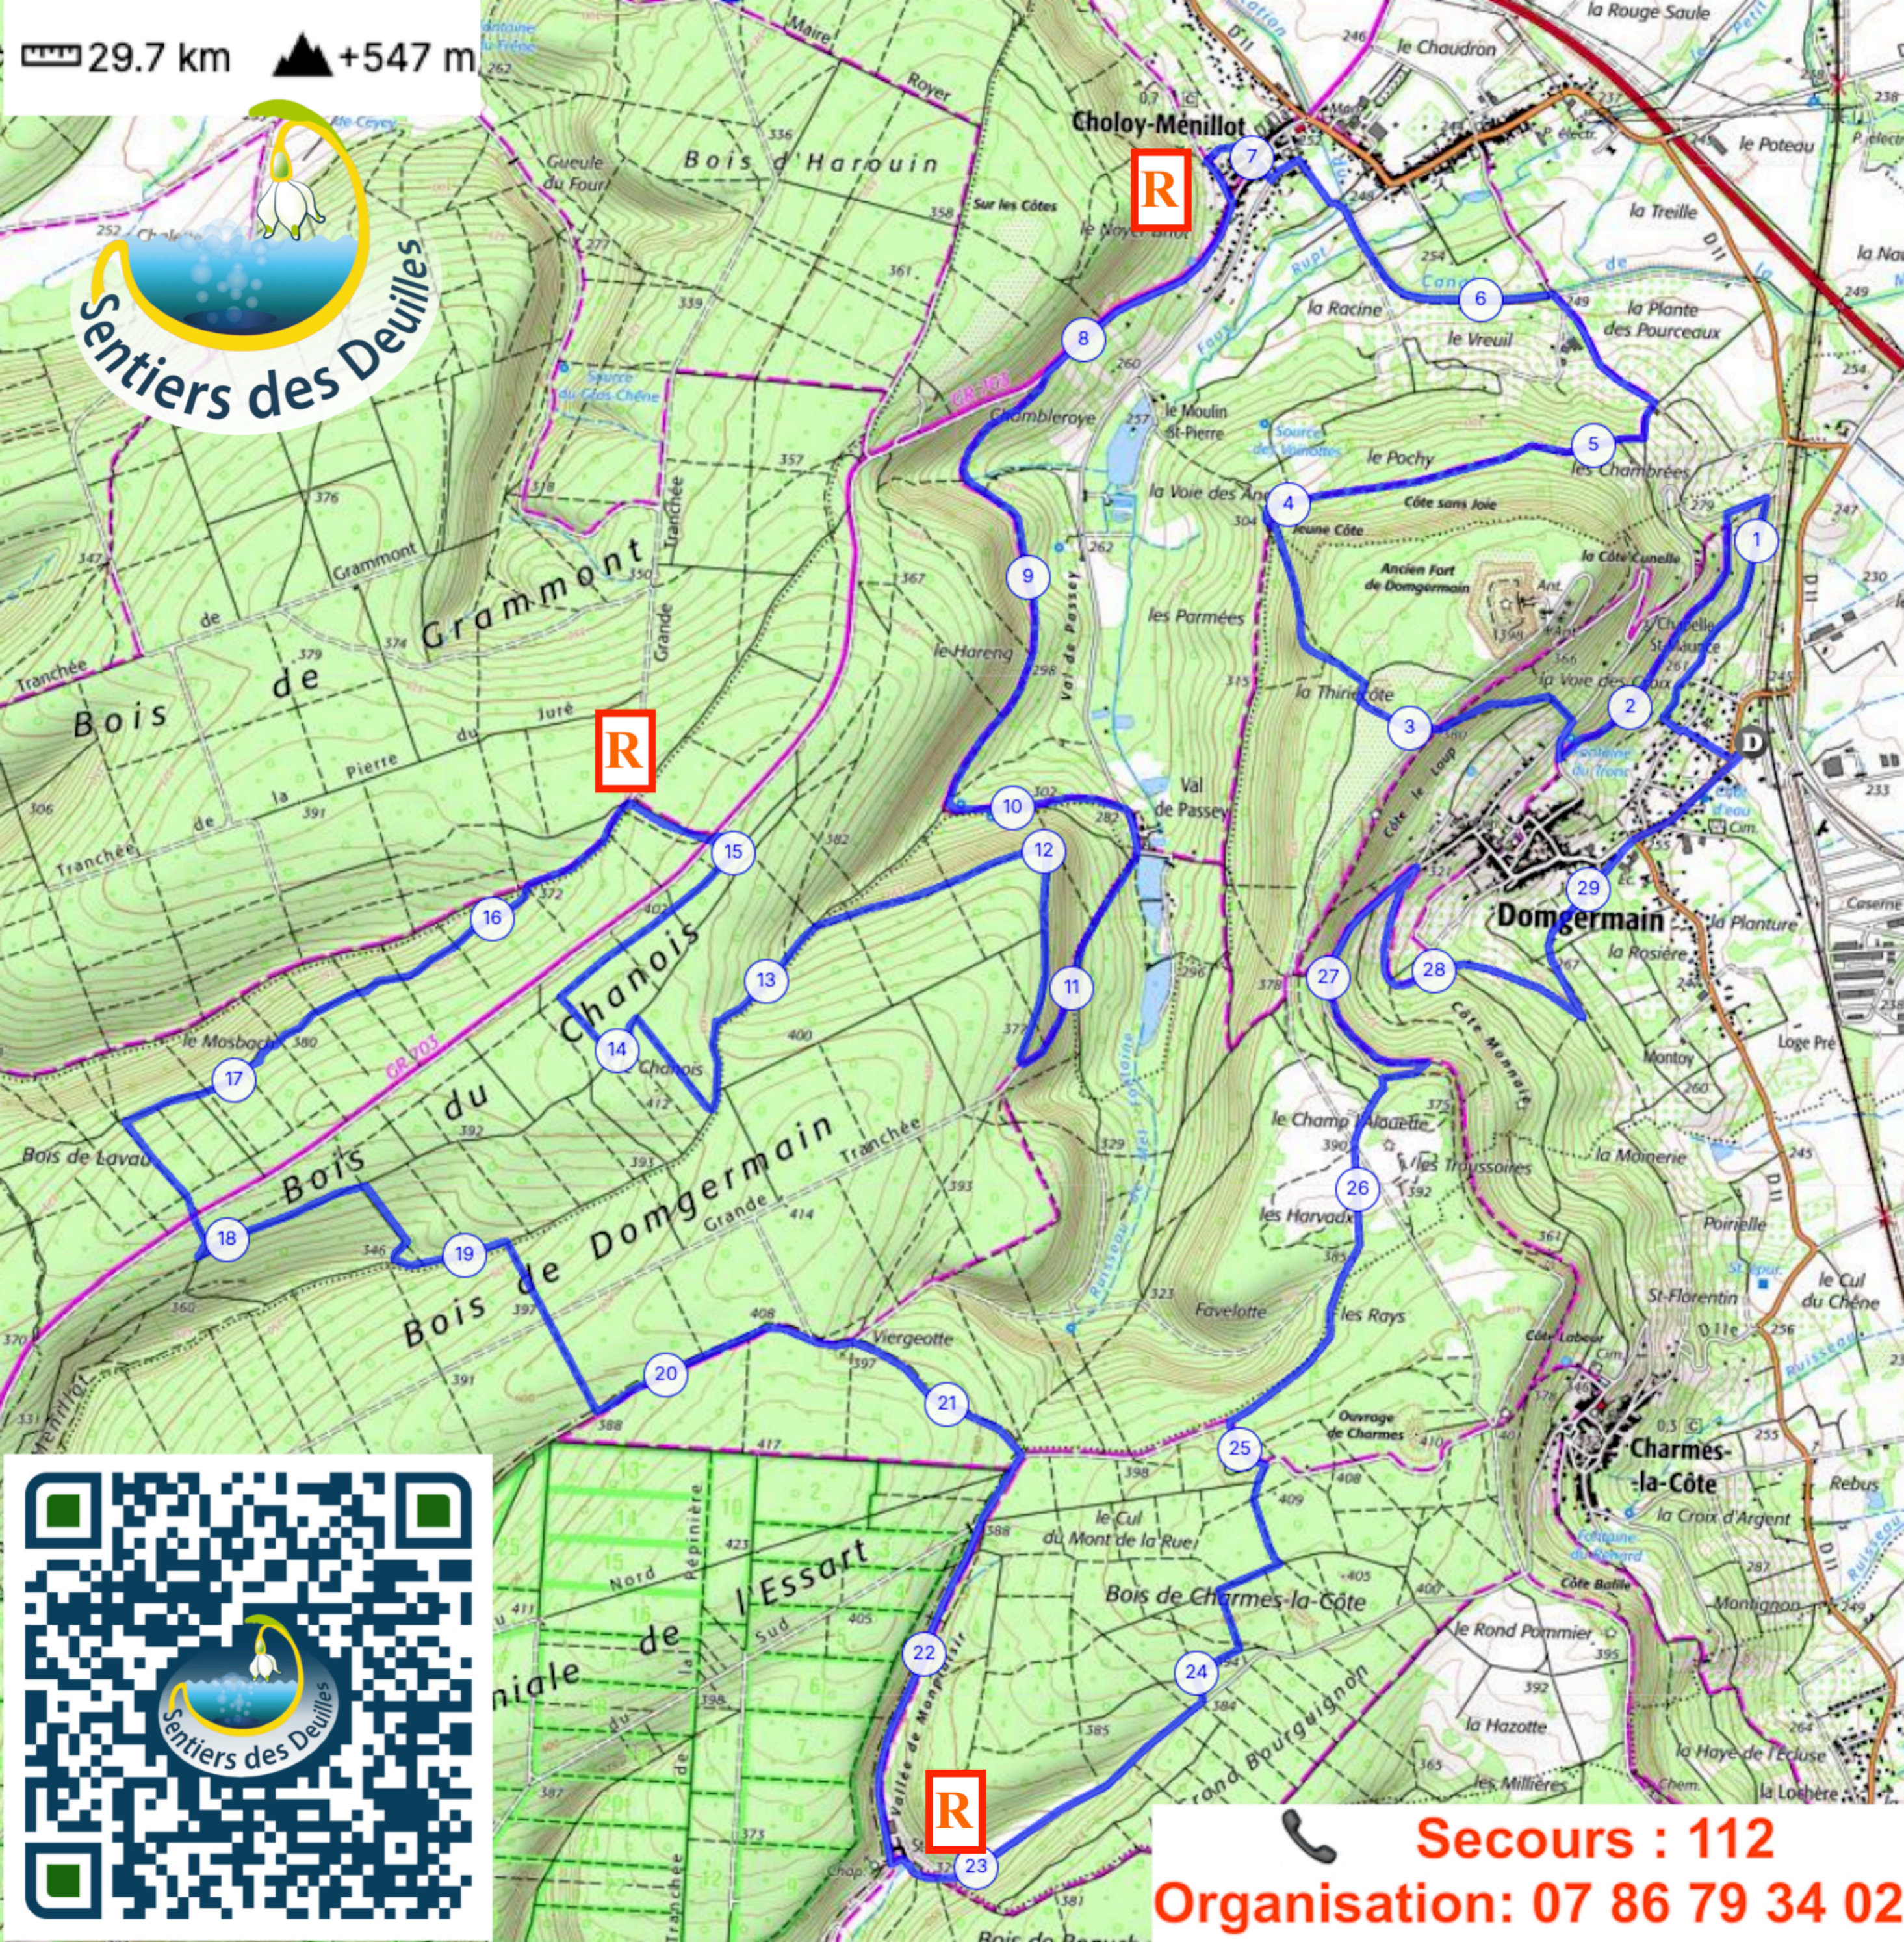

29.7 km +547 m

Secours : 112
Organisation: 07 86 79 34 02